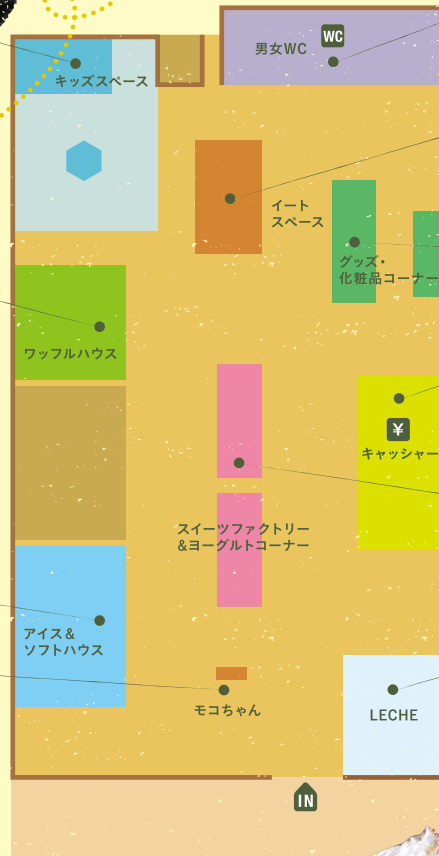

TREE BAZAR MAP

キッズスペース
ベンチに座りながら
絵本を楽しめます。

発酵バターとドリンク
ヨーグルトを混ぜ合わ
せた焼きたてワッフル。

ワッフルハウス

モーニングからスイーツまで、
多彩なメニュー！

アレもコレも
美味しそうだね。

アイス&ソフトハウス

オリジナルのソフトクリームと、オリジナル
の原材料にこだわったアイスやフローズン。毎日10種類、どれにしようかな…

いらっしゃいませ

モコちゃん

子牛のモコちゃんか
みなさんをお迎え
します。

イート スペース

小人の家に
迷い込んだ
不思議な気分…

男女WC

入るだけで楽しくなる
カラフルなトイレです。

キャッシャー

タイルの様子が可愛い。
LECHEのケーキもあるよ。

グッズ・ 化粧品コーナー

Tシャツやバッグ、
化粧品、生活雑貨など
オリジナル商品がズラリ。

LECHE

生乳にこだわったパンやクッキー
が勢揃い。

ヤスタヨーグルトの生乳、発酵
バター、ヨーグルトをぜいたくに
使った、こだわりのパンやクッキー。

スイーツファクトリー &ヨーグルトコーナー

工場で作られた
ここにしかないスイーツや
つくりたてのヨーグルト
がフルラインナップ。